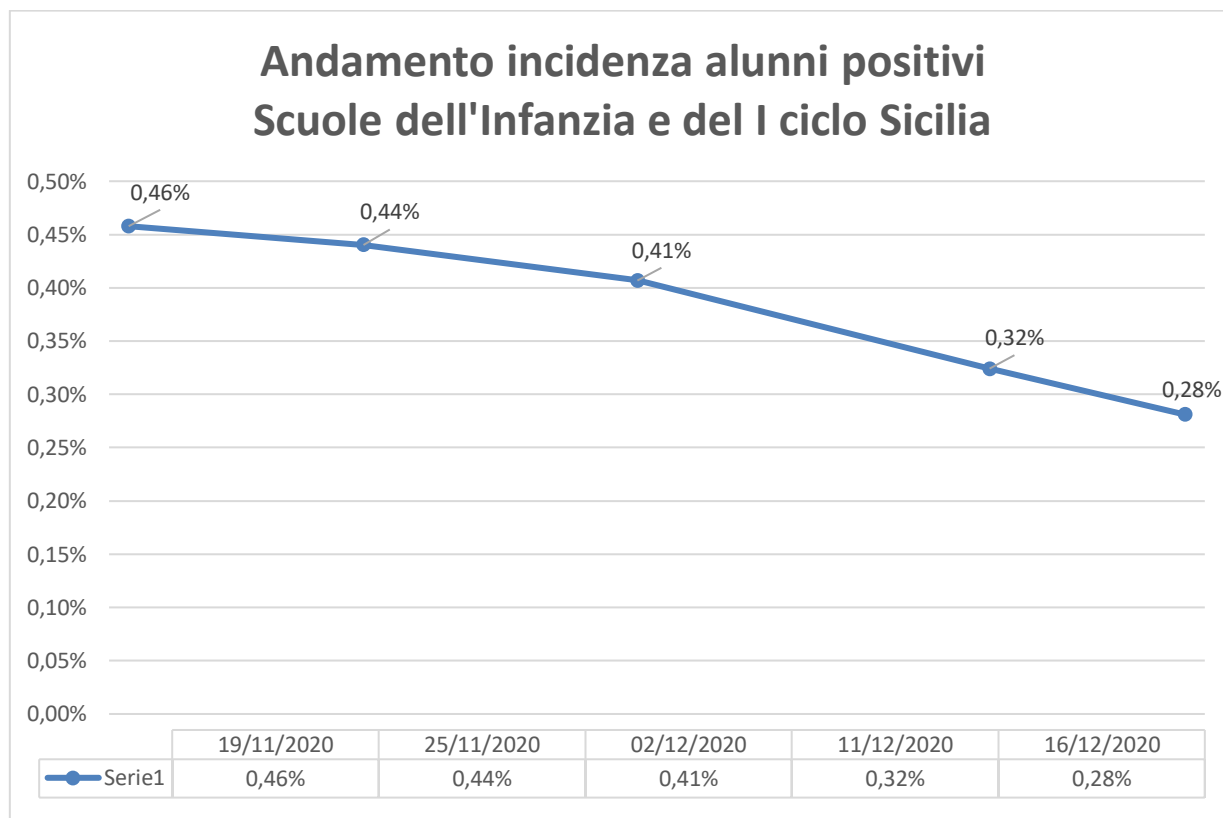

Nell'ultima colonna della tabella è stato calcolato il rapporto medio alunni positivi/classi con alunni positivi; tale rapporto analizza la distribuzione dei casi di positività degli alunni da Covid-19 tra le classi. In particolare più il rapporto è vicino al valore 1, più evidenzia una situazione con assenza di focolai (o cluster) o in cui, comunque, questi ultimi sono in numero molto limitato. Il range di tale rapporto può rientrare tra il valore minimo di 1 e il valore massimo teorico corrispondente al numero medio di alunni per classe in una scuola siciliana (nello specifico 19 alunni).

Gli alunni allo stato attuale positivi al COVID-19 per l'infanzia sono 15 in meno (-13%), per la primaria sono 89 in meno (-13%) e per il I grado sono 93 in meno (-14%).

Ancora una volta si conferma il trend in diminuzione dell'incidenza degli alunni attualmente positivi al COVID-19 rispetto al totale degli alunni della scuola dell'infanzia e del I ciclo. Tale valore è passato dallo 0,32% dell'11 dicembre allo 0,28% del 16 dicembre.

## Ministero dell'Istruzione

Ufficio Scolastico Regionale per la Sicilia  
Ufficio V - Ambito territoriale di Agrigento

Inoltre, il confronto dei dati della prima settimana di rilevazione, 19 novembre u.s., con quelli attuali evidenzia una netta diminuzione degli alunni positivi. Si riscontra infatti un decremento pari a 102 alunni positivi in meno per l'infanzia (-50%), a 333 per la primaria (-36%) e a 354 per il I grado (-38%).