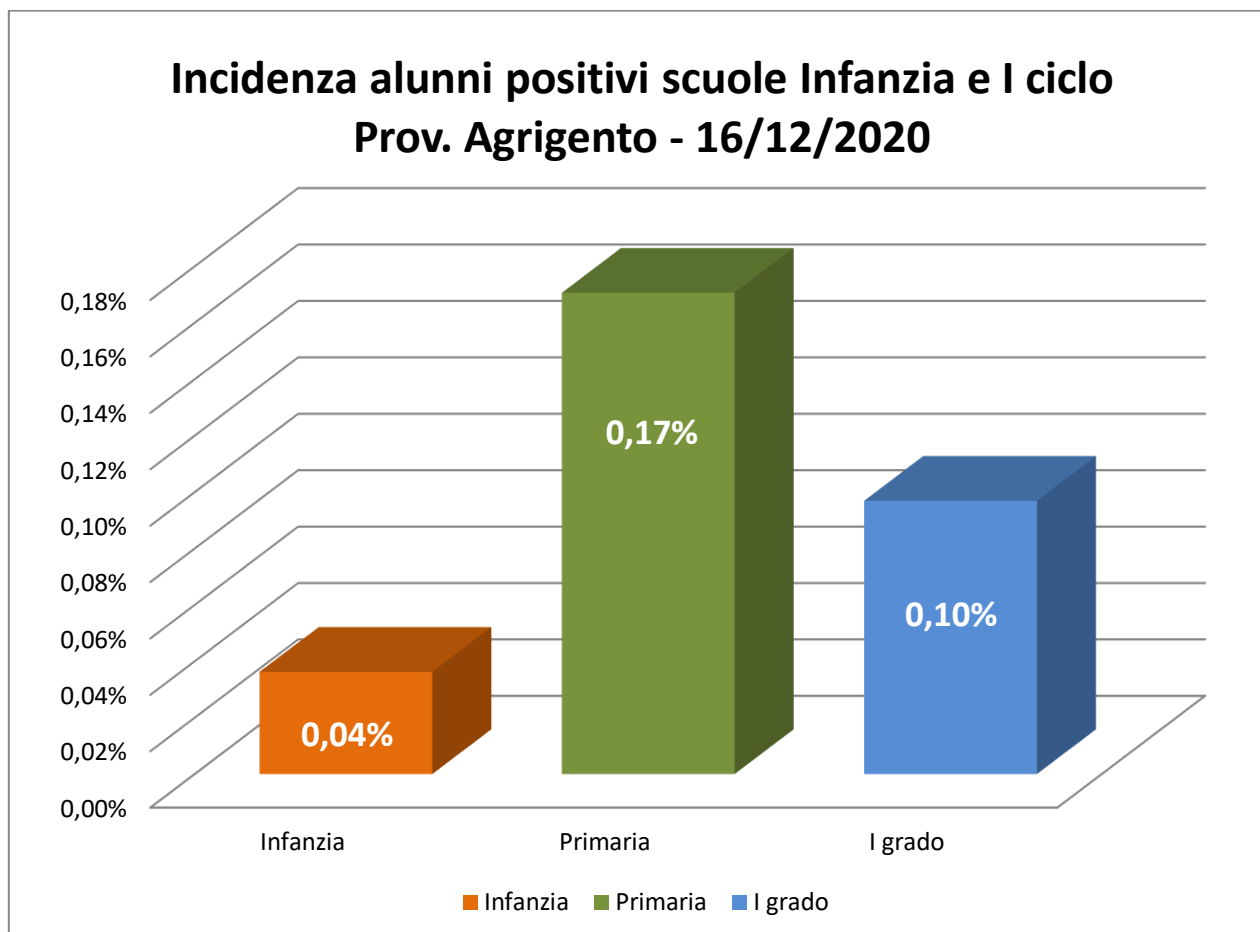

Ministero dell'Istruzione

Ufficio Scolastico Regionale per la Sicilia
Ufficio V - Ambito territoriale di Agrigento

Si precisa che i dati sono confrontabili in quanto per le settimane in cui si è svolta la rilevazione il riscontro delle scuole si è attestato in un range 95% - 98% rispetto alle scuole di Infanzia e I ciclo della regione.

Per quanto riguarda le scuole dell'Infanzia e del I Ciclo della provincia di Agrigento, si riporta di seguito la sintesi dei dati aggiornati alla data del 16/12/2020 sulla base delle risposte trasmesse dal 96% delle scuole.

	Scuole rilevate I ciclo	% Scuole rilevate I ciclo
N. Scuole	48	96%

Rilevazione contagi COVID scuole Infanzia e I ciclo (positivi attuali) Provincia di Agrigento - Situazione al 16/12/2020				
	Alunni da O.F.	Alunni positivi	Incidenza alunni positivi sul Totale	Rapporto medio alunni positivi/classi con alunni positivi
Infanzia	8.277	3	0,04%	1,00
Primaria	16.997	29	0,17%	2,14
I grado	11.349	11	0,10%	2,00
Totale	36.623	43	0,12%	1,71

Ministero dell' Istruzione

Ufficio Scolastico Regionale per la Sicilia
Ufficio V - Ambito territoriale di Agrigento

Si ringraziano i dirigenti scolastici e tutto il personale scolastico per la consueta collaborazione a servizio del diritto all'istruzione.