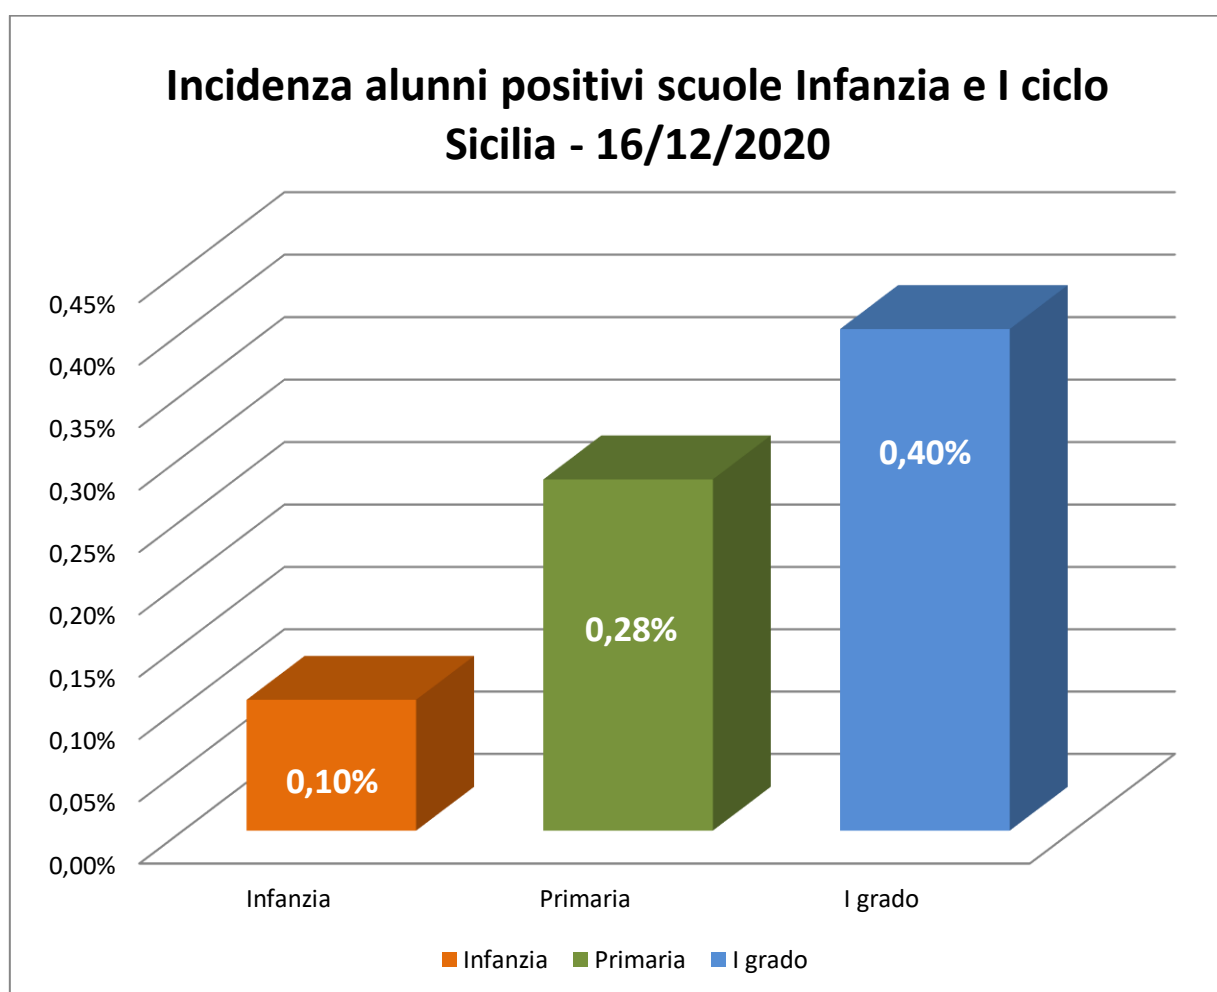

### Situazione epidemiologica nelle scuole di Infanzia e del I Ciclo nella provincia di Agrigento

*Dati aggiornati al 16 dicembre 2020*

Come già fatto nelle settimane precedenti questo Ufficio Scolastico Regionale ha rilevato i dati sui contagi degli alunni da Covid-19, al fine di monitorare l'andamento della situazione epidemiologica nelle scuole siciliane. Si riporta di seguito una sintesi dei dati delle scuole dell'Infanzia e del I Ciclo della regione, aggiornata alla data del 16/12/2020 sulla base delle risposte trasmesse dal 96% delle scuole.

Nell'ultima colonna della tabella è stato calcolato il rapporto medio alunni positivi/classi con alunni positivi; tale rapporto analizza la distribuzione dei casi di positività degli alunni da Covid-19 tra le classi. In particolare più il rapporto è vicino al valore 1, più evidenzia una situazione con assenza di focolai (o cluster) o in cui, comunque, questi ultimi sono in numero molto limitato. Il range di tale rapporto può rientrare tra il valore minimo di 1 e il valore massimo teorico corrispondente al numero medio di alunni per classe in una scuola siciliana (nello specifico 19 alunni).

Gli alunni allo stato attuale positivi al COVID-19 per l'infanzia sono 15 in meno (-13%), per la primaria sono 89 in meno (-13%) e per il I grado sono 93 in meno (-14%).

Ancora una volta si conferma il trend in diminuzione dell'incidenza degli alunni attualmente positivi al COVID-19 rispetto al totale degli alunni della scuola dell'infanzia e del I ciclo. Tale valore è passato dallo 0,32% dell'11 dicembre allo 0,28% del 16 dicembre.